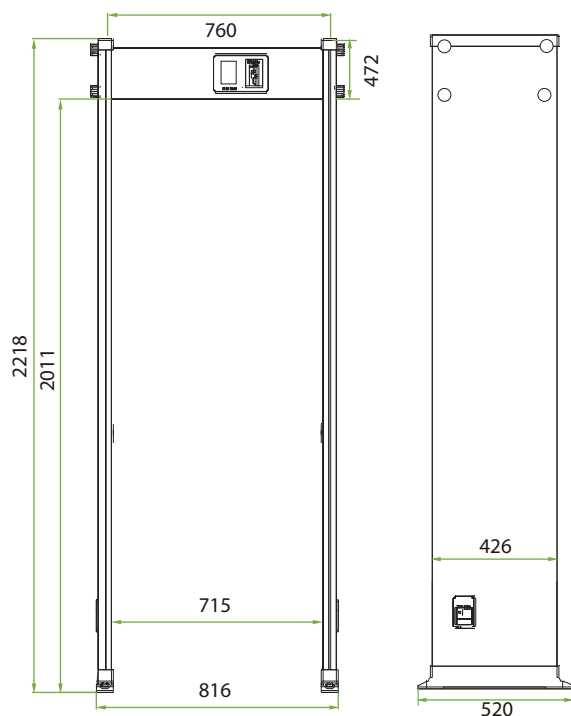

Спецификация

Питание	AC100 ~ 240 В
Рабочая температура	-20°C ~ 55°C
Влажность	95%
Напряжение питания контроллера	DC12В
Потребляемый ток	1.5А (макс)
Потребляемая мощность	18 Вт (макс)
Уровней громкости тревоги	0 - 5 (90 дБ макс)
Размеры	520 x 816 x 2218 мм
Размер упаковки	2275 x 260 x 540 мм
Вес нетто/брутто	52/59.5 кг

Размеры

Применение

Высокий поток посетителей

Школы

Торговые центры

Развлекательные центры

ООО «С.С.Д. КННДД» з. (495) 1 2- 1- 10 0 8 . кн пз. к кмыг йн ы а.18 ном.5.